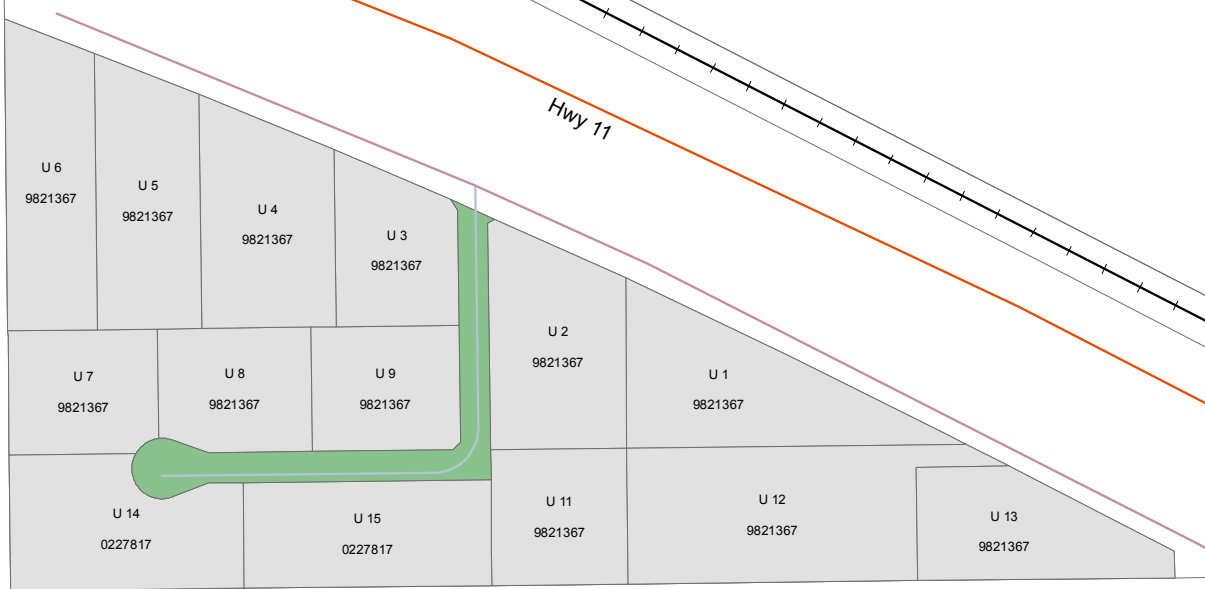

Zoning Map Kuusamo Industrial Park

NE27-38-2-W5

Rge. Rd 22

Hwy 11

Legend
Kuusamo Industrial Park

-  Kuusamo Industrial Park
-  LI